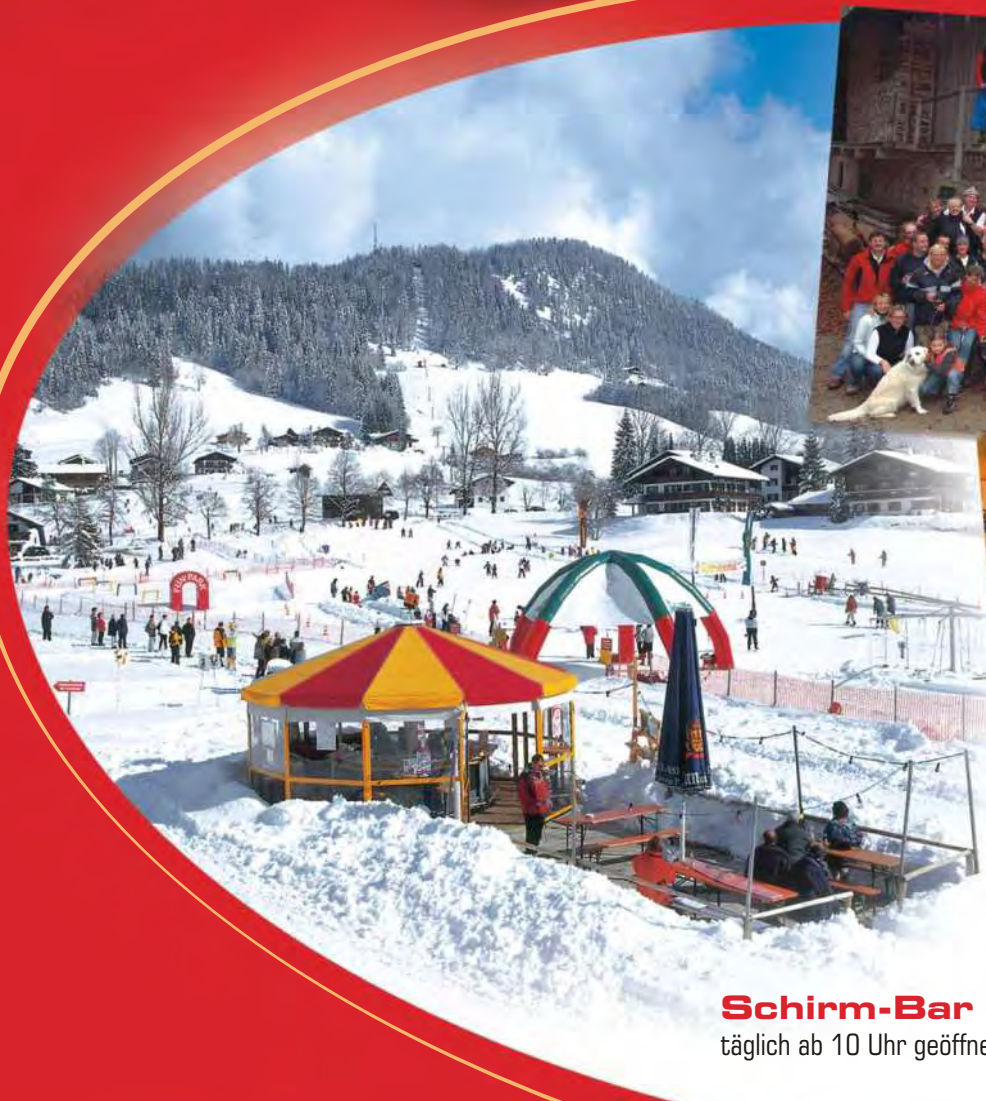

Es gelten die Allgemeinen Geschäftsbedingungen der Skischule Reit im Winkl - Winklmoos. * nicht rabattfähig

EVENTS & HIGHLIGHTS

13. Skikurstreff
3. bis 7.10.2012

Schirm-Bar
täglich ab 10 Uhr geöffnet

Ski-Show
Nostalgie - Akrobatik
Lightshow - immer ein Erlebnis!
30.12.11 und 19.02.2012